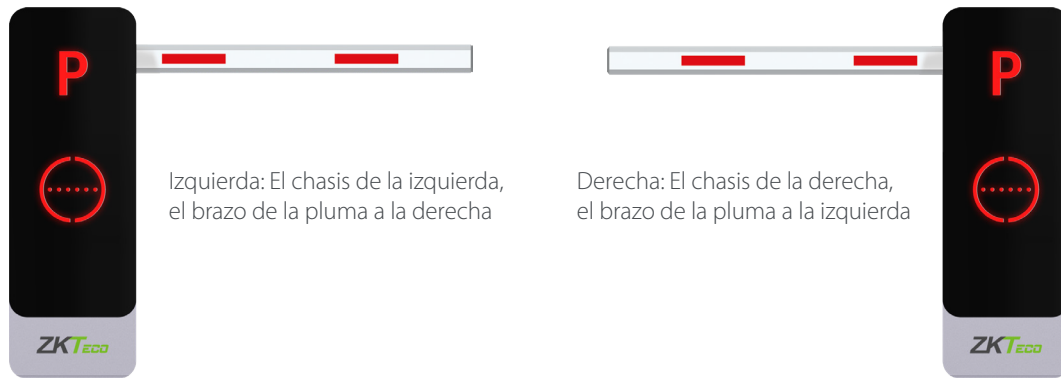

Direcciones