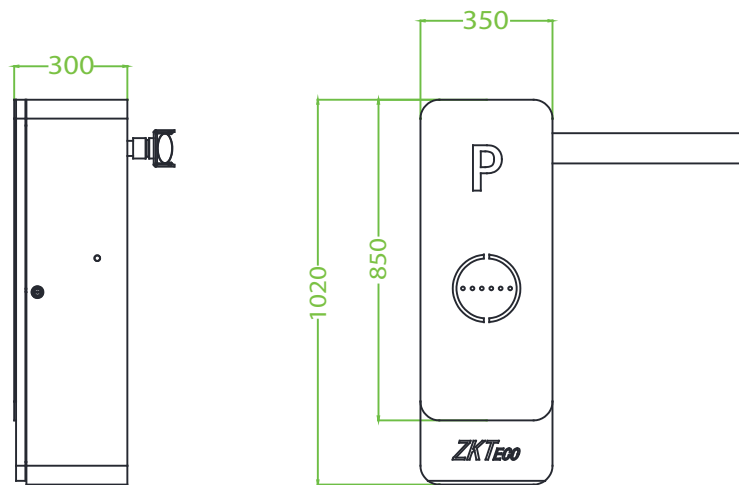

Dimensiones (mm)