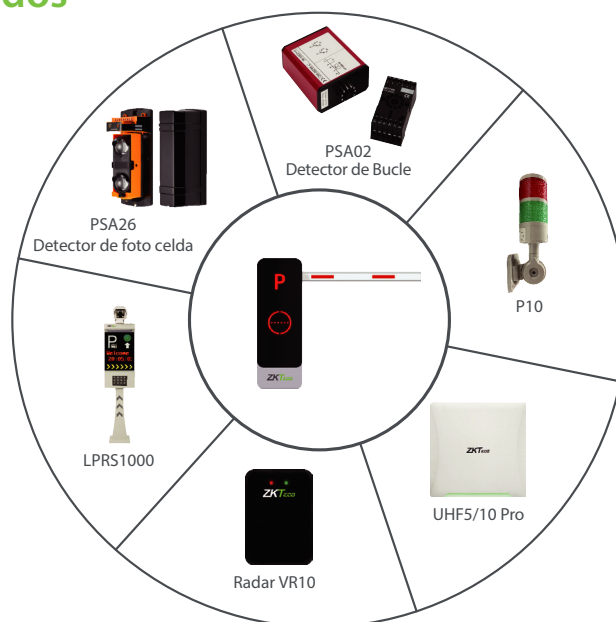

Productos Relacionados

www.zkteco.com

www.zktecolatinoamerica.com

Derechos de Autor © 2021, ZKTeco CO, LTD. Todos los derechos reservados.
ZKTeco puede, en cualquier momento y sin previo aviso, realizar cambios o mejoras en los productos y servicios o detener su producción o comercialización.
El logo ZKTeco y la marca son propiedad de ZKTeco CO, LTD.